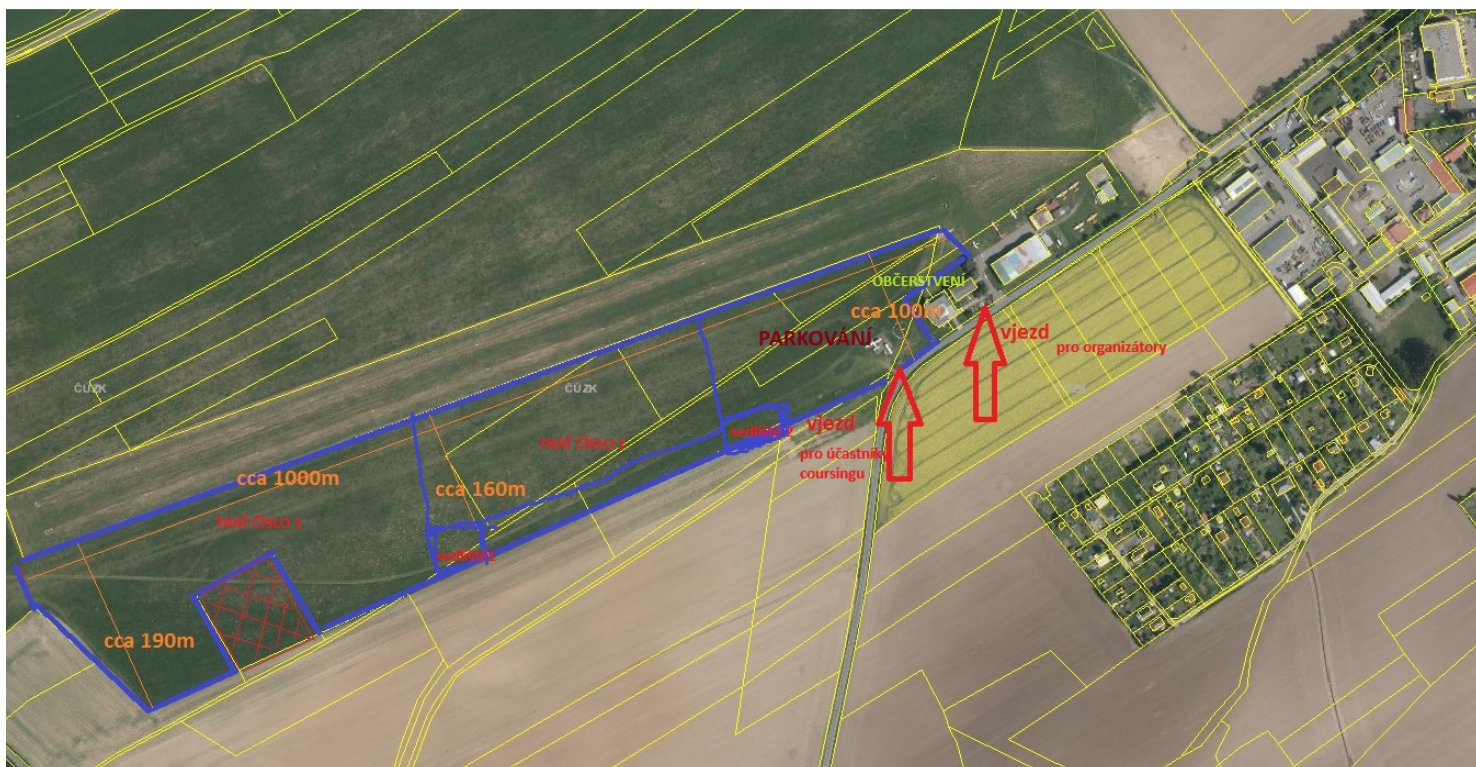

Všechny druhy dopingu jsou zakázány. Dopingové kontroly mohou být prováděny na všech závodech v coursingu. Přihlášením psa na závod vyjadřuje majitel souhlas také s tím, že pes může být testován na doping. Provádění těchto dopingových kontrol se řídí pravidly ČMKU.

Platné řády: Národní dostihový a coursingový řád

Vyloučení odpovědnosti:

Pořadatel neodpovídá za zrušení nebo přerušení coursingu z důvodu vyšší moci. Ani pořadatel ani funkcionáři nejsou odpovědní za zranění, které utrpí majitelé psů, psi nebo funkcionáři. Stejně tak odmítají jakoukoliv odpovědnost v případě ztracených psů. Majitel není odpovědný za zranění jiného psa způsobené jeho psem v průběhu coursingu. Ve všech ostatních případech přebírá majitel za svého psa plnou odpovědnost.

Je zakázáno volné pobíhání psů:

V případě vběhnutí nezávodícího psa do dráhy a narušení běhu zaplatí majitel psa pokutu 500,- Kč a zároveň ručí za škody způsobené vběhnutím.

Parkování:

Na vyhrazené části travnaté plochy.

Majitelům psů předem děkujeme, že budou po svých psech uklízet.