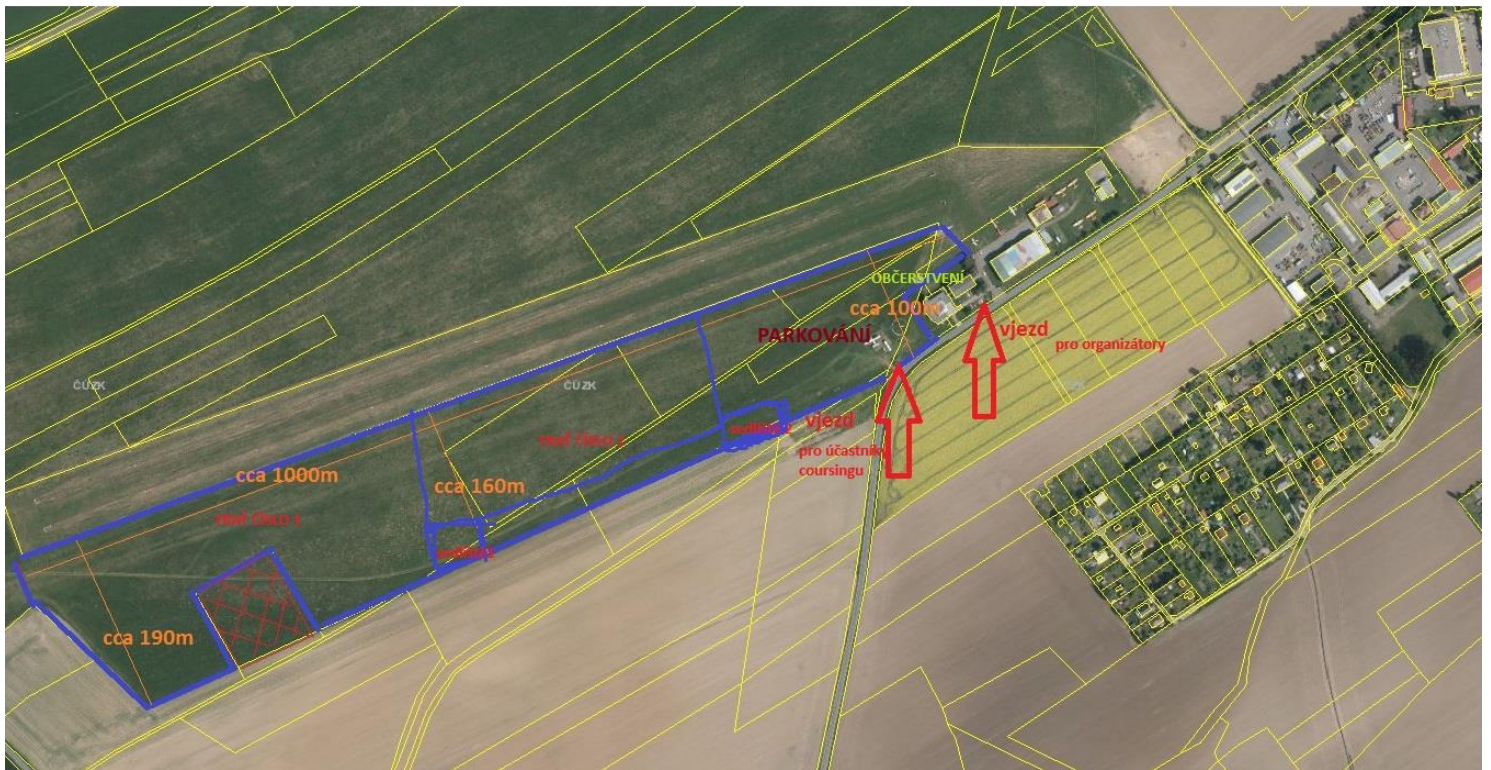

Každý přihlášený závodník, který přemluví svého majitele, ať přijde na přejímku celý v modrém, dostane malý dárek.