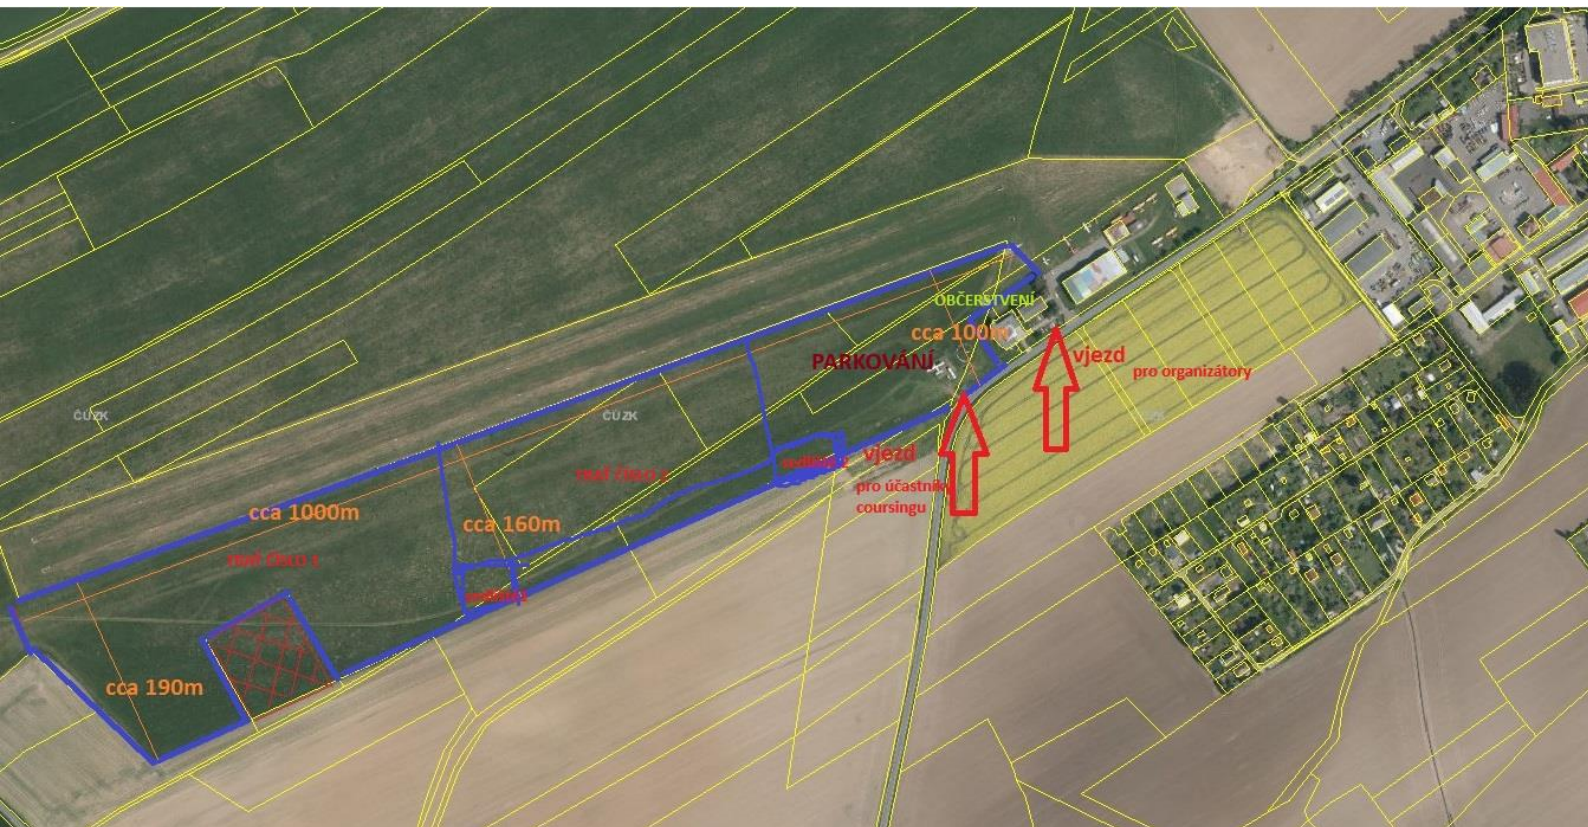

MAPA DRÁHY:

DĚKUJEME SPONZORŮM:

Fitmin

Návštěvníci coursingu mohou navštívit stánek, kde bude fyzioterapeutka Klárka (majitelka REFYPET), ta poradí, jak nejlépe pečovat o psiho sportovce.

Refypet = fyzioterapie malých zvířat v Hradci Králové. Pečuji o ortopedické a neurologické pacienty, psí sportáky i gaučáky a v neposlední řadě o psí seniory. Ke každému pacientovi přistupuji individuálně a vytvářím rehabilitační plán přímo na míru vašemu psímu parťákovi.